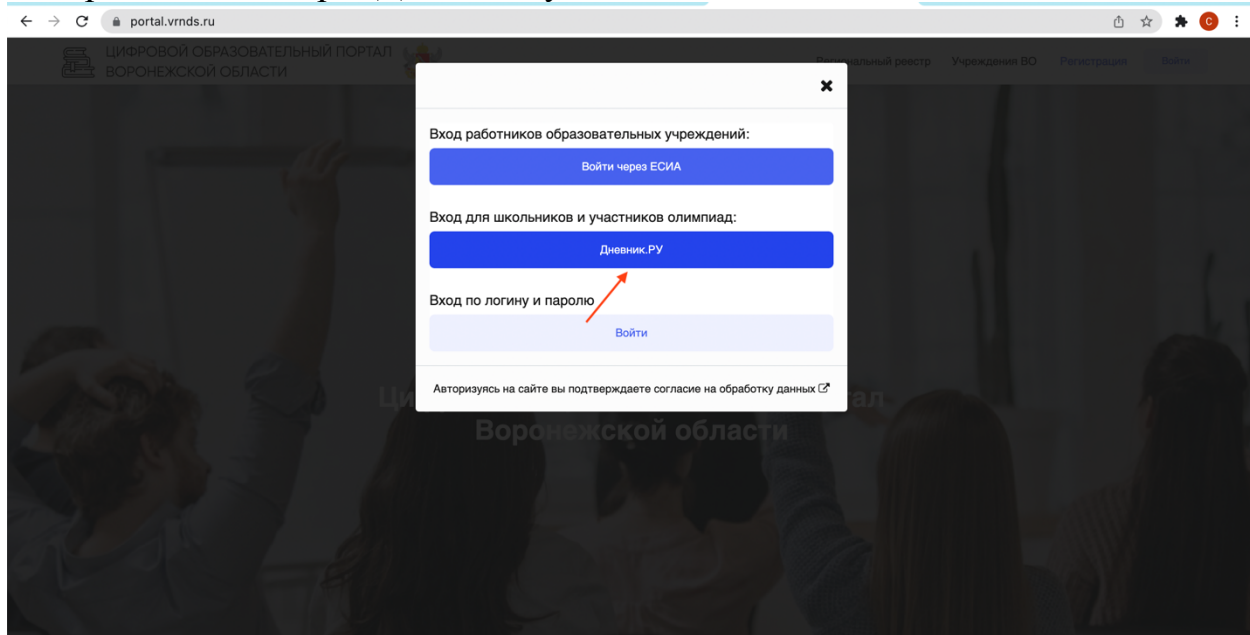

Инструкция по работе на Цифровом образовательном портале Воронежской области

1. Необходимо зайти на портал проведения олимпиады по ссылке

<https://portal.vrnds.ru/>

2. Сверху справа жмем

кнопку войти:

3. Совершаем вход через Дневник.Ру

4. Переходим в раздел тестирование и анкетирование и заходим на тестирование.

5. Проходим тест!!!