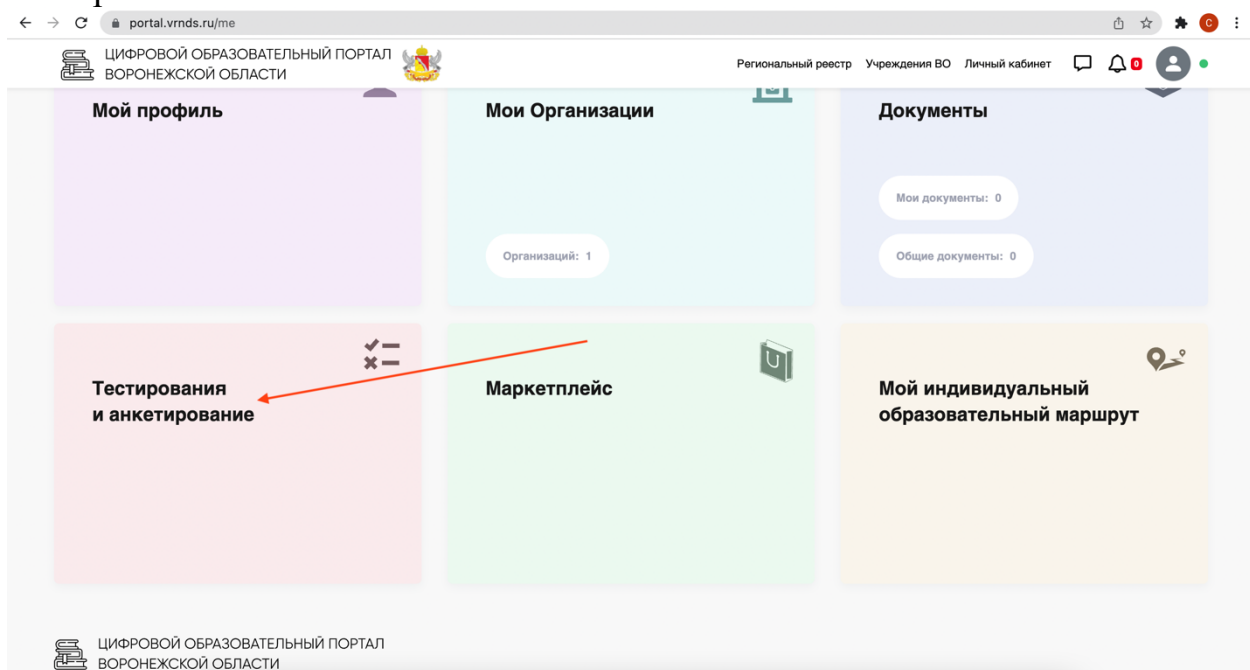

Инструкция по работе на Цифровом образовательном портале Воронежской области

1. Необходимо зайти на портал проведения олимпиады по ссылке

<https://portal.vrnds.ru/>

2. Сверху справа жмем

кнопку войти:

3. Совершаем вход через Дневник.Ру

4. Переходим в раздел тестирование и анкетирование и заходим на тестирование.

5. Проходим тест!!!